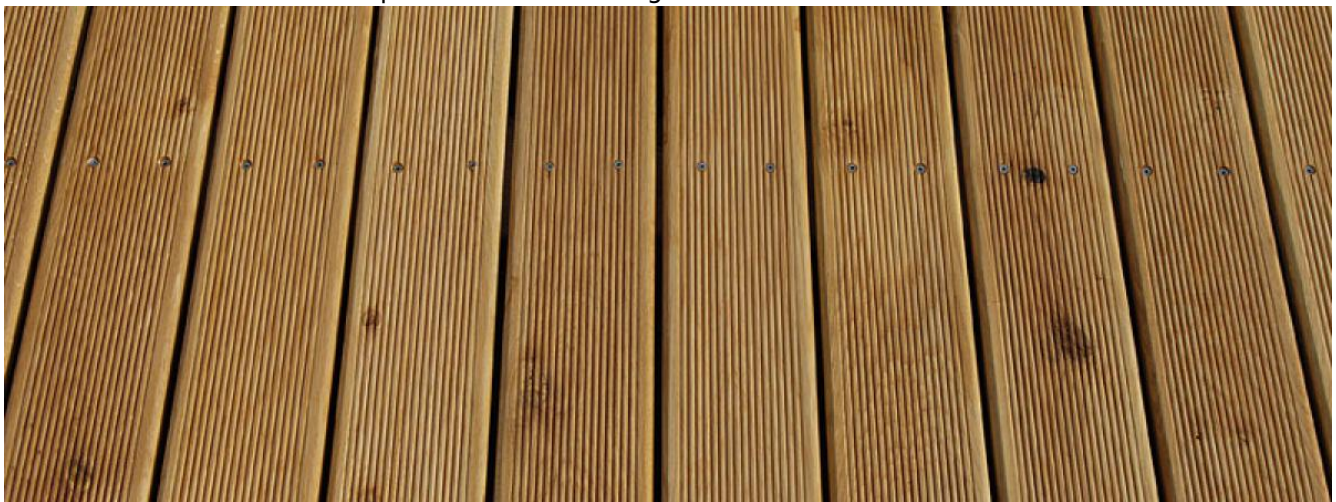

Dielen **Kontor** Nord

Redderkamp 3
24229 Strande OT
Marienfelde
Tel. +49 (0)4349 915 98 26
Fax. +49 (0)4349 915 98 27
info@dielen-parkett-
holzhandel.de
www.dielen-parkett-
holzhandel.de

Terrassendiele Eiche

23700020

Kurzinfo

Die Terrassendielen aus europ. Eiche stellen eine gute Alternative zu den Exotenhölzern dar.

Sortierung	Muster	Stärke	Breite	Länge	Preis
standard	beidseitig fein geriffelt	25	140	2000- 4000	12,85 €

Preis pro lfm inkl. MwSt zzgl. Versand

Sie bekommen die Terrassendielen beidseitig geriffelt.

Stärke: 25 mm

Breite: 140 mm

Längen: 1000- 4000 mm

Bedarf für 1 qm

Diele = 140 mm = 7,14 lfm

Unterkonstruktion = 2,5 lfm

Schrauben = 28 Stück

Verfügbaren Längen bitte anfragen!

Bitte haben Sie Verständnis, dass wir aus logistischen Gründen eine Mindestabnahme von 100,00 lfm benötigen!

Standard: